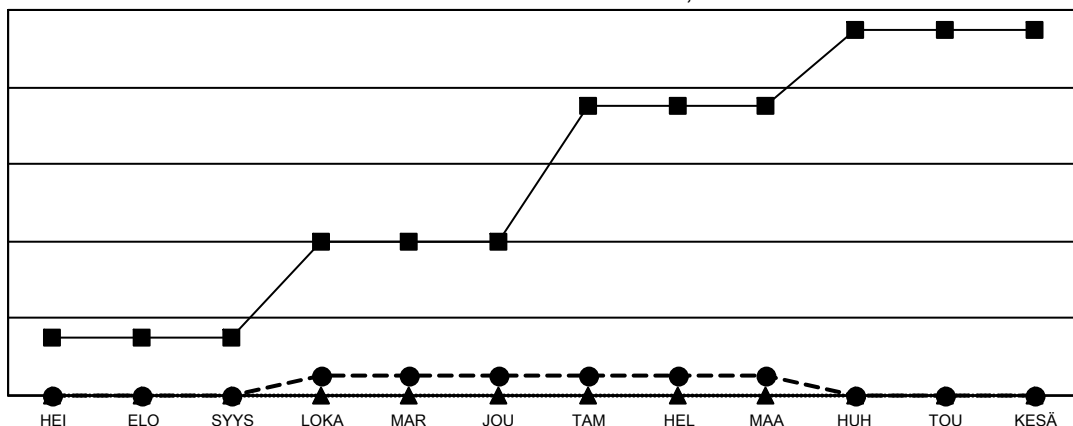

GAT MONTHLY MEMBERSHIP PROGRESS REPORT

Results as of: 3/31/2023

Multiple District 107

LOCATION: FINLAND

Klubit			
TULOKSET 2022-2023			
NELJÄNNES	DEN KLUBIN TAVO	UJDET KLUBIT	LOPETETUT KLUBIT
HEI/ELO/SYYS	3	0	9
LOKA/MAR/JOU	5	1	3
TAM/HEL/MAA	7	0	4
HUH/TOU/KESÄ	4	0	0

jäsentä			
TULOKSET 2022-2023			
NELJÄNNES	JÄSENKASVUN NETTOTAVOITE	TOTEUTUNUT JÄSENKASVU	POISTETUT JÄSENET (mukaan lukien siirrot)
HEI/ELO/SYYS	120	141	295
LOKA/MAR/JOU	172	291	429
TAM/HEL/MAA	193	308	242
HUH/TOU/KESÄ	118	0	0

TAVOITTEET JA UJDET KLUBIT, KUMULATIIVINEN

-■- NYKYISEN VUODEN TAVOITTEET UUSILLE KLUBEILLE
-●- NYKYISEN VUODEN UJDET KLUBIT
-▲- VIIME VUODEN UJDET KLUBIT