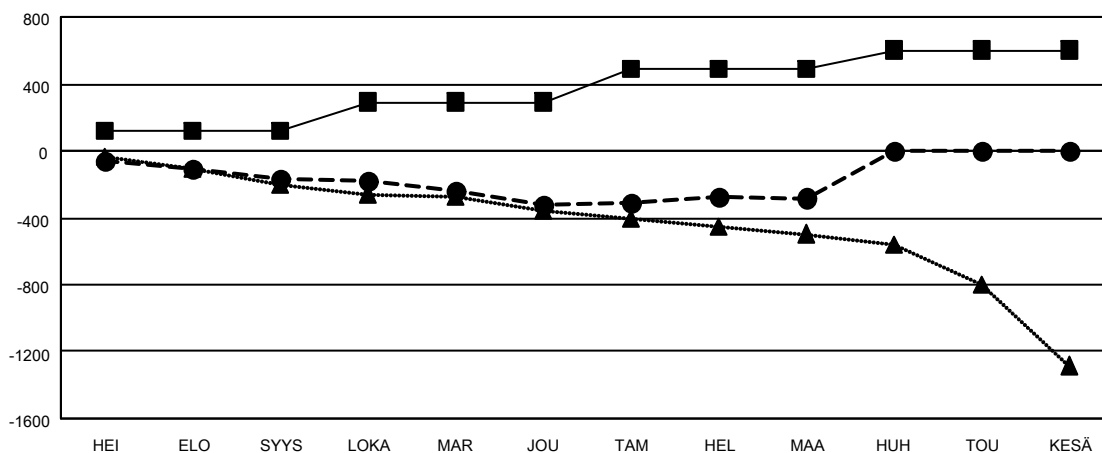

TAVOITTEET JA JÄSENET, KUMULATIIVINEN

-■- JÄSENKASVUN NETTOTAVOITE
-●- TOTEUTUNUT JÄSENKASVU
-▲- VIIME VUODEN TODELLINEN JÄSENMAÄRÄ

LAKKAUTETUT KLUBIT: 16	359 CLUBS OF 803 LISÄNNYT YHDEN TAI USEAMMAN UUTTA JÄSENTÄ	SUKUPUOLIJAKAUMA	
<u>ERONNEET JÄSENET</u>		MIES	13,643 (77.81%)
KUOLLUT	147	NAINEN	3,890 (22.19%)
KLUBI LAKKAUTETTU	24	NON BINARY	0 (0.00%)
MUU	795	PREFER NOT TO ANSWER	1 (0.01%)
YHTEENSÄ	966	PERHEJÄSENIÄ YHTEENSÄ	498
	KLIKKAAM TÄSTÄ NÄHDÄKSESI KUMULATIIVISET JÄSENTIEDOT	PERHEJÄSENET, JOTKA MAKSAVAT PUOLET JÄSENMAKSUSTA	249